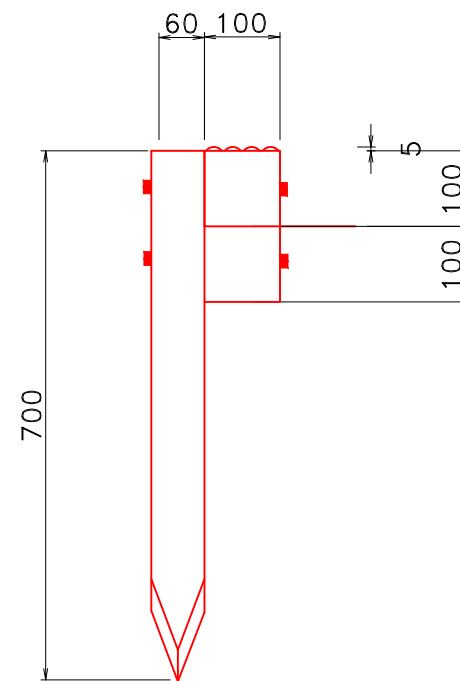

横木角材表面滑り止め形状

リサイクルプラスチック製

新東化成株式会社

品名	再生プラスチック階段滑り止踏面一列 S=1:10
型式	滑り止め付き