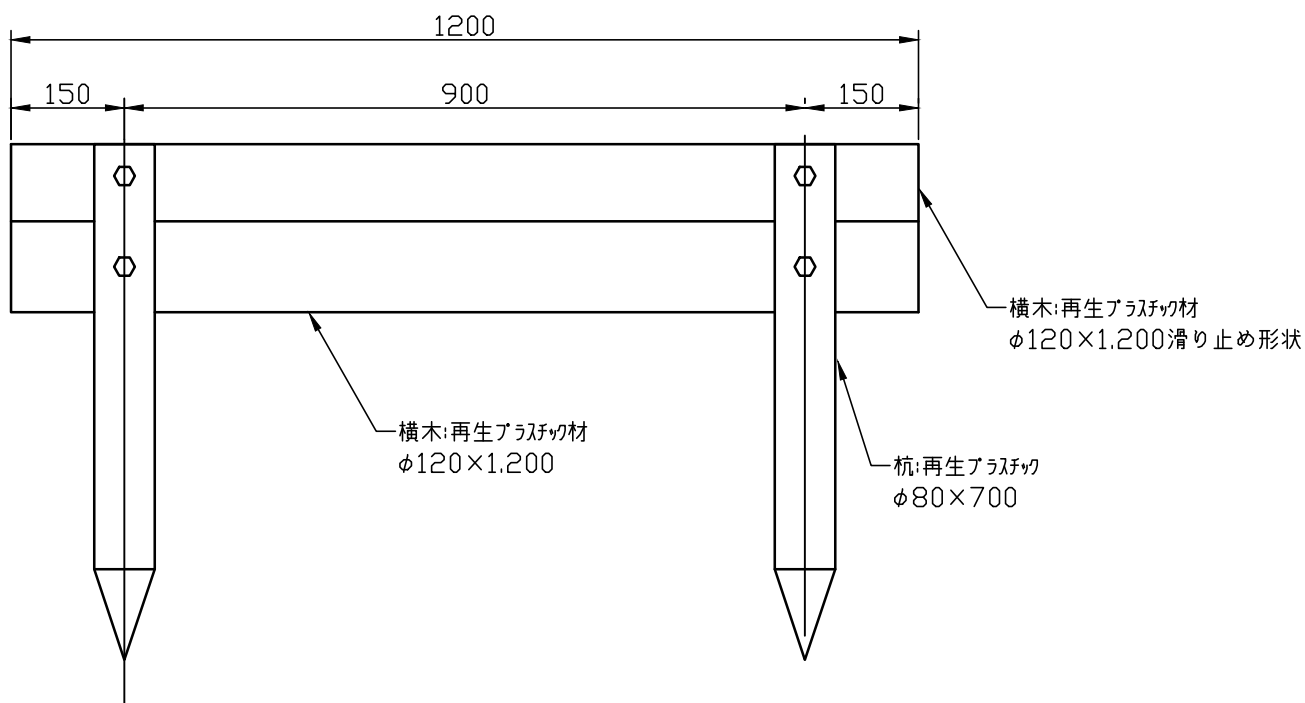

滑り止め形状詳細

名称	再生プラスチック階段（黒色材）	1/10
規格	横木二段 W=1.200	
新東化成株式会社		