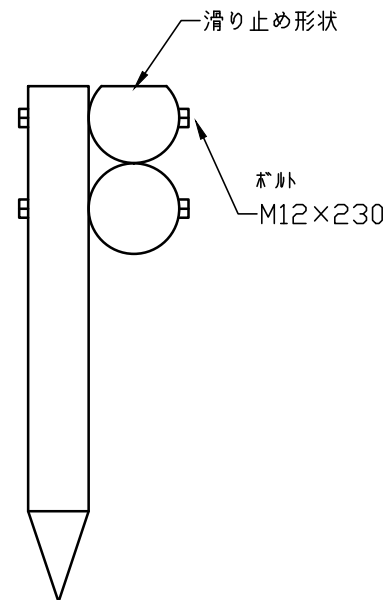

滑り止め形状詳細

名称	再生プラスチック階段（黒色材）	1/10
規格	横木二段 W=1.200	
新東化成株式会社		